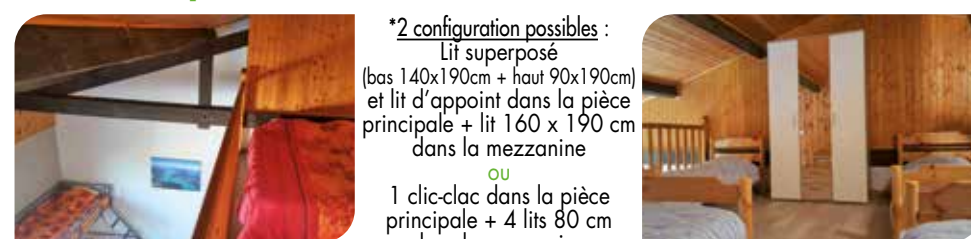

GRATUIT : Télévision + accès piscines et jacuzzi (shorts de bain interdits) + animations du 28 juin au 30 août.

STUDIO 3 personnes : sans mezzanine, avec cuisine et salle de bain
Lit superposé avec couchage du bas en 140x190cm + couchage du haut en 90x190cm

Du 17/04 Au 20/06	Du 20/06 Au 04/07	Du 04/07 Au 11/07	Du 11/07 Au 22/08	Du 22/08 Au 29/08	Du 29/08 Au 13/09
240€	340€	510€	620€	420€	240€

STUDIO 6 personnes : avec mezzanine*, cuisine et salle de bain

*2 configurations possibles :
Lit superposé (bas 140x190cm + haut 90x190cm) et lit d'appoint dans la pièce principale + lit 160 x 190 cm dans la mezzanine
ou
1 clic-clac dans la pièce principale + 4 lits 80 cm dans la mezzanine