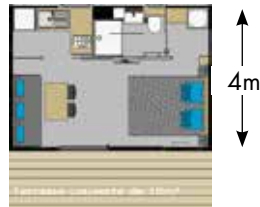

18 m² + terrasse fermable 7 m²

4,5 m

1 chambre avec 1 lit double de 140 cm
+ emplacement pour lit bébé (moins 2 ans)
Ancienneté : 6 saisons

COTTAGE 2 PERSONNES

21 m² + terrasse couverte 10 m²

NOUVEAU

4 m

Grande suite parentale avec lit double 160 cm +
emplacement pour lit bébé (moins 2 ans)