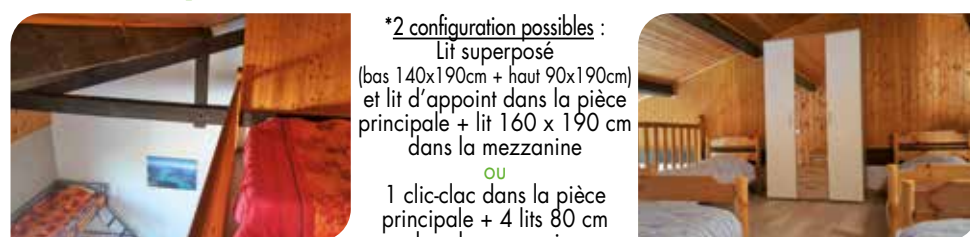

GRATUIT : Télévision + accès piscines et jacuzzi (shorts de bain interdits) + animations du 3 juillet au 28 août.

STUDIO 3 personnes : sans mezzanine, avec cuisine et salle de bain
Lit superposé avec couchage du bas en 140x190cm + couchage du haut en 90x190cm

Du 30/04 Au 19/06	Du 19/06 Au 03/07	Du 03/07 Au 10/07	Du 10/07 Au 21/08	Du 21/08 Au 28/08	Du 28/08 Au 12/09
250€	350€	520€	650€	460€	250€

STUDIO 6 personnes : avec mezzanine*, cuisine et salle de bain

*2 configurations possibles :
Lit superposé (bas 140x190cm + haut 90x190cm) et lit d'appoint dans la pièce principale + lit 160 x 190 cm dans la mezzanine
ou
1 clic-clac dans la pièce principale + 4 lits 80 cm dans la mezzanine

1 suite parentale avec lit de 160 cm + TV
+ 2 chambres avec chacune 2 lits de 80 cm
Emplacement spacieux + 2 places de parking

MOBIL-HOME HÉLIOS

32 m² + terrasse couverte 15 m²

Avec rampe d'accès et entièrement adapté pour personne à mobilité réduite
1 chambre avec 2 lits de 90 cm rapprochables
+ 1 chambre avec lit 90 cm + lit 70 cm surélevé
+ banquette-lit de 130 cm dans le salon